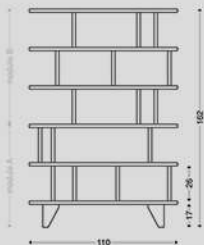

BIBLIOTHÈQUE SYMPHONIE

Notre bibliothèque *symphonie* se fait l'alliée des espaces étroits.
Grâce à ses 2 longueurs et hauteurs possibles elle trouvera aisément sa place dans votre intérieur.

Ses 15 cm de profondeur accueilleront tous types de romans et objets décoratifs.

Fixation murale - Profondeur 15 cm - Hêtre massif - Fabrication française

modèle 110x162 cm en hêtre naturel

modèle 160x162 cm laqué blanc

hêtre massif naturel

L110 / H162 cm
hêtre naturel: 498€
laqué blanc: 638€

L160 / H162 cm
hêtre naturel: 598€
laqué blanc: 758€

L110 / H219 cm
hêtre naturel: 747€
laqué blanc: 957€

L160 / H219 cm
hêtre naturel: 897€
laqué blanc: 1 137€