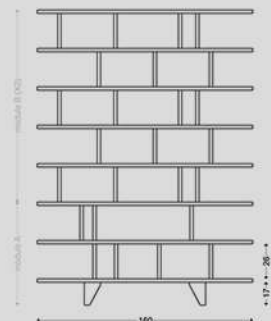

BIBLIOTHÈQUE SYMPHONIE

Notre bibliothèque *symphonie* se fait l'alliée des espaces étroits.
Grâce à ses 2 longueurs et hauteurs possibles elle trouvera aisément sa place dans votre intérieur.

Ses 15 cm de profondeur accueilleront tous types de romans et objets décoratifs.

Fixation murale - Profondeur 15 cm - Hêtre massif - Fabrication française

modèle 110x162 cm en hêtre naturel

modèle 160x162 cm laqué blanc

hêtre massif naturel

L110 / H162 cm
hêtre naturel: 498€
laqué blanc: 638€

L160 / H162 cm
hêtre naturel: 598€
laqué blanc: 758€

L110 / H219 cm
hêtre naturel: 747€
laqué blanc: 957€

L160 / H219 cm
hêtre naturel: 897€
laqué blanc: 1 137€