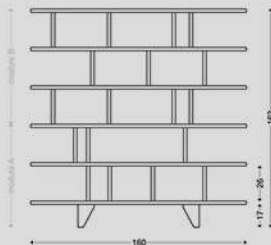

BIBLIOTHÈQUE SYMPHONIE

Notre bibliothèque *symphonie* se fait l'alliée des espaces étroits.
Grâce à ses 2 longueurs et hauteurs possibles elle trouvera aisément sa place dans votre intérieur.

Ses 15 cm de profondeur accueilleront tous types de romans et objets décoratifs.

Fixation murale - Profondeur 15 cm - Hêtre massif - Fabrication française

modèle 110x162 cm en hêtre naturel

modèle 160x162 cm laqué blanc

hêtre massif naturel

L110 / H162 cm
hêtre naturel: 498€
laqué blanc: 638€

L160 / H162 cm
hêtre naturel: 598€
laqué blanc: 758€

L110 / H219 cm
hêtre naturel: 747€
laqué blanc: 957€

L160 / H219 cm
hêtre naturel: 897€
laqué blanc: 1 137€