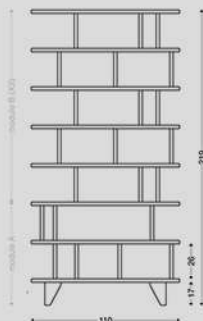

BIBLIOTHÈQUE SYMPHONIE

Notre bibliothèque *symphonie* se fait l'alliée des espaces étroits.
Grâce à ses 2 longueurs et hauteurs possibles elle trouvera aisément sa place dans votre intérieur.

Ses 15 cm de profondeur accueilleront tous types de romans et objets décoratifs.

Fixation murale - Profondeur 15 cm - Hêtre massif - Fabrication française

modèle 110x162 cm en hêtre naturel

modèle 160x162 cm laqué blanc

hêtre massif naturel

L110 / H162 cm
hêtre naturel: 498€
laqué blanc: 638€

L160 / H162 cm
hêtre naturel: 598€
laqué blanc: 758€

L110 / H219 cm
hêtre naturel: 747€
laqué blanc: 957€

L160 / H219 cm
hêtre naturel: 897€
laqué blanc: 1 137€